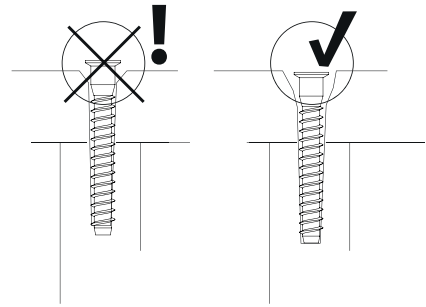

# MONTAGEANLEITUNG

SBX RIO 180/240/300/350/400/450

---

Assembly instructions

Instructions de montage

Montage handleiding

Istruzioni per il montaggio

Instrukcja montażu

Инструкция по монтажу

安装说明

Video  
  
Tutorial

[www.juwel-aquarium.com/sbx\\_rio](http://www.juwel-aquarium.com/sbx_rio)